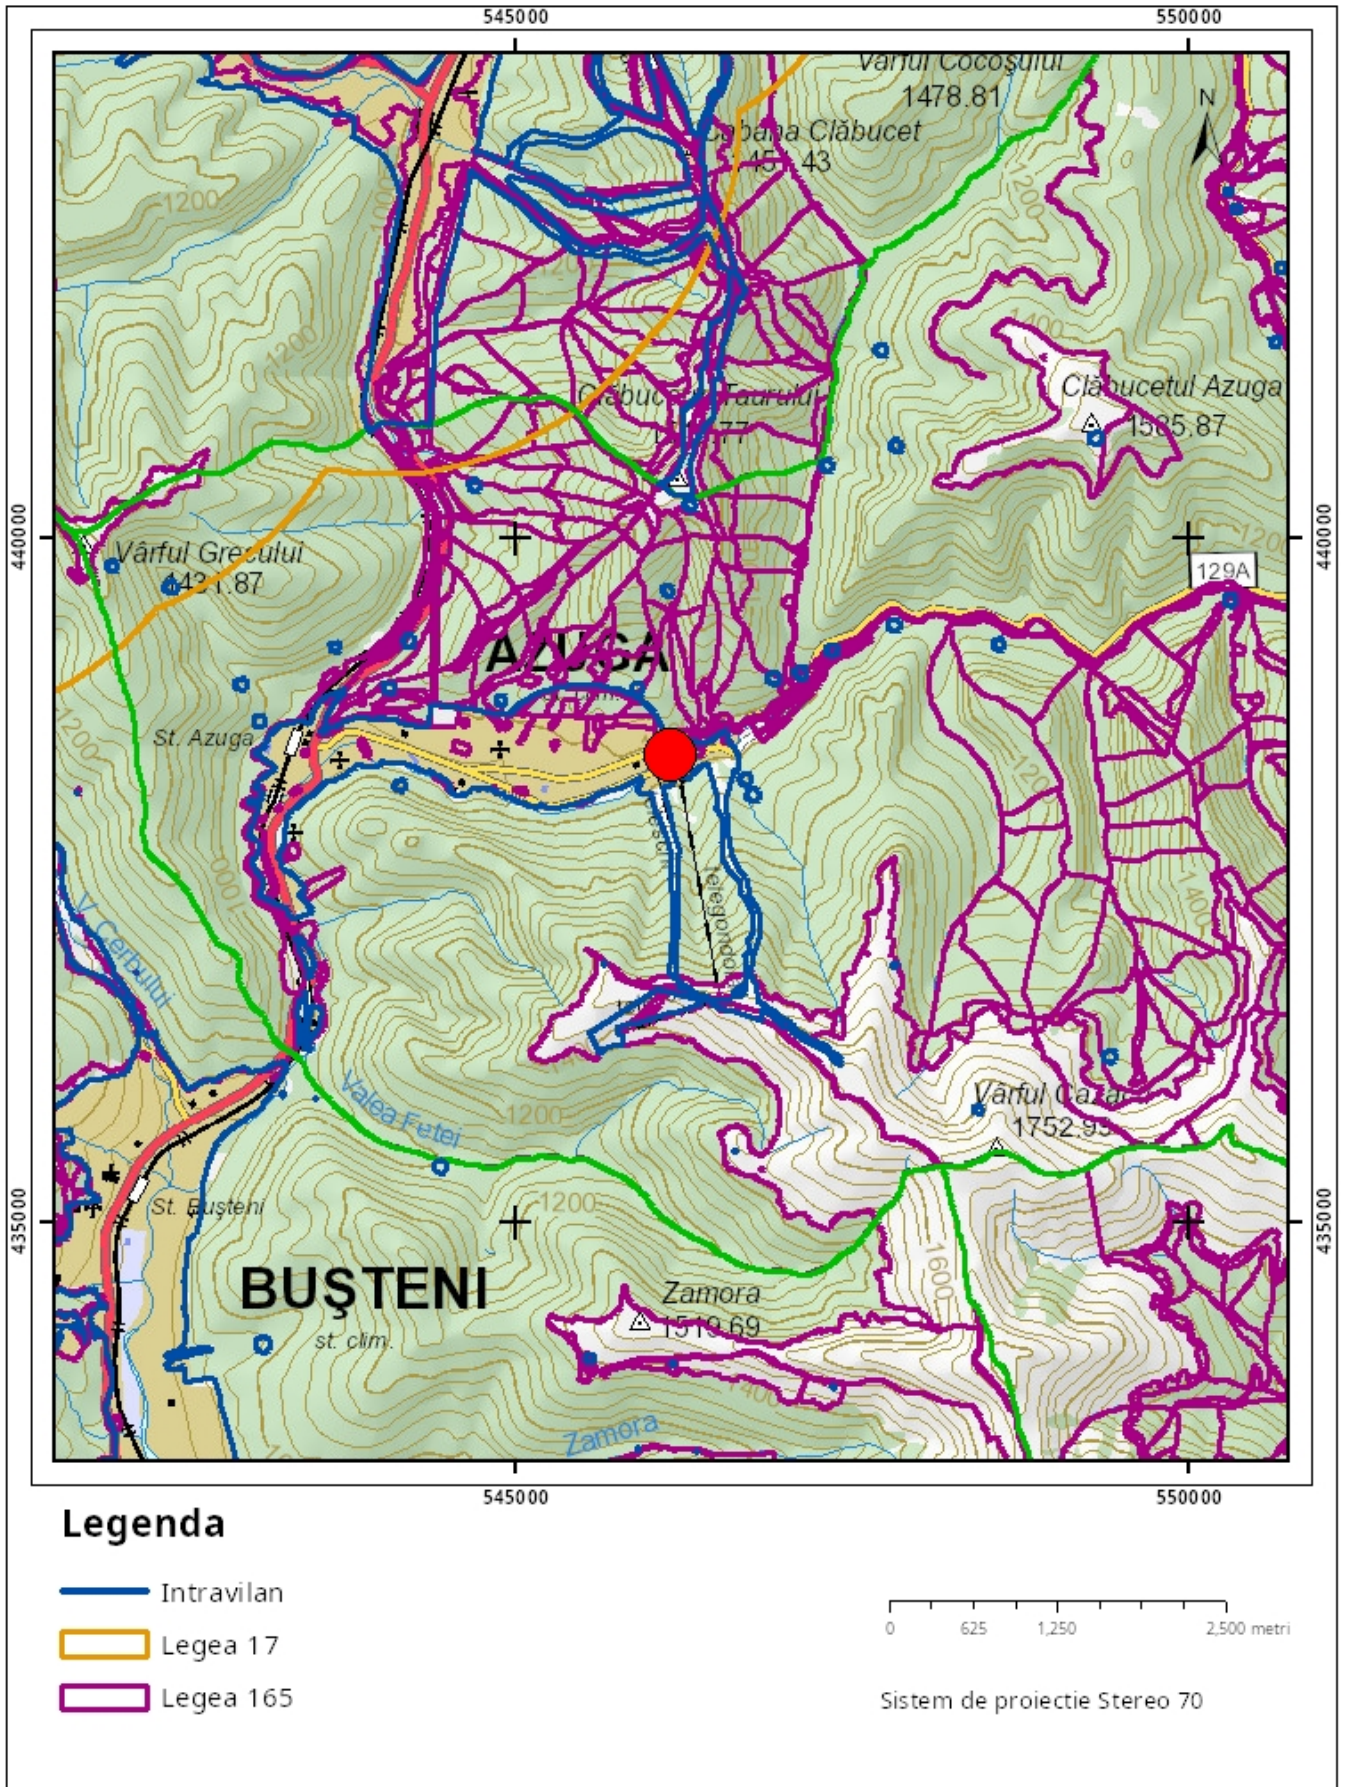

Plan de ansamblu

Sarcini tehnice (intersecții cu limitele legilor speciale)
Legea 17, Art. 3 □

Semnat electronic

Ultima actualizare a geometriei: 23-08-2021
Data și ora generării: 10-09-2024 15:49