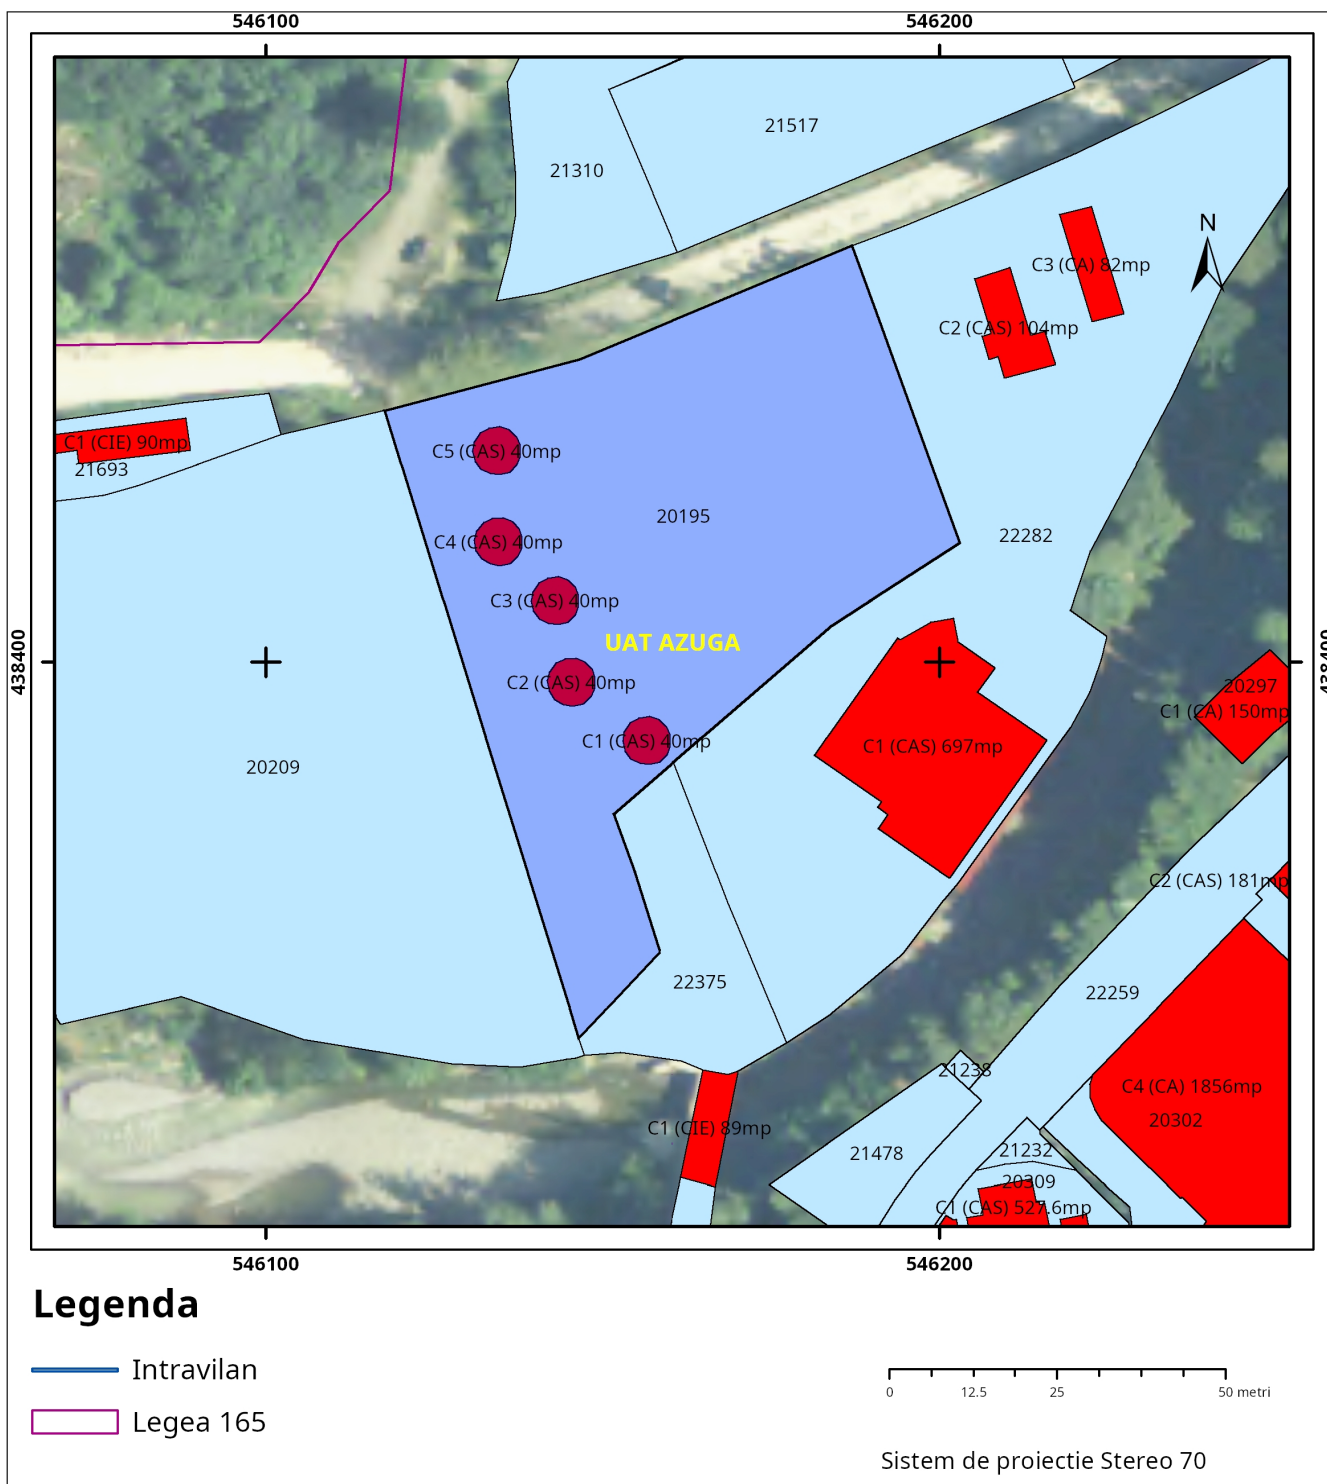

Cod verificare

100176236153

**EXTRAS DE PLAN CADASTRAL**

pentru imobilul cu IE 20195, UAT Azuga / PRAHOVA, Loc.  
Azuga, Str. Ritivoiu, Nr. 32

|           |        |
|-----------|--------|
| Nr.cerere | 136977 |
| Ziua      | 10     |
| Luna      | 09     |
| Anul      | 2024   |

Teren: 4.733 mp

Teren: Intravilan

Categoria de folosinta(mp): Curti Constructii 4733mp

Plan detaliu

# Plan de ansamblu

**Sarcini tehnice** (intersecții cu limitele legilor speciale)  
Legea 17, Art. 3 □

Semnat electronic

Ultima actualizare a geometriei: 23-08-2021  
Data și ora generării: 10-09-2024 15:49