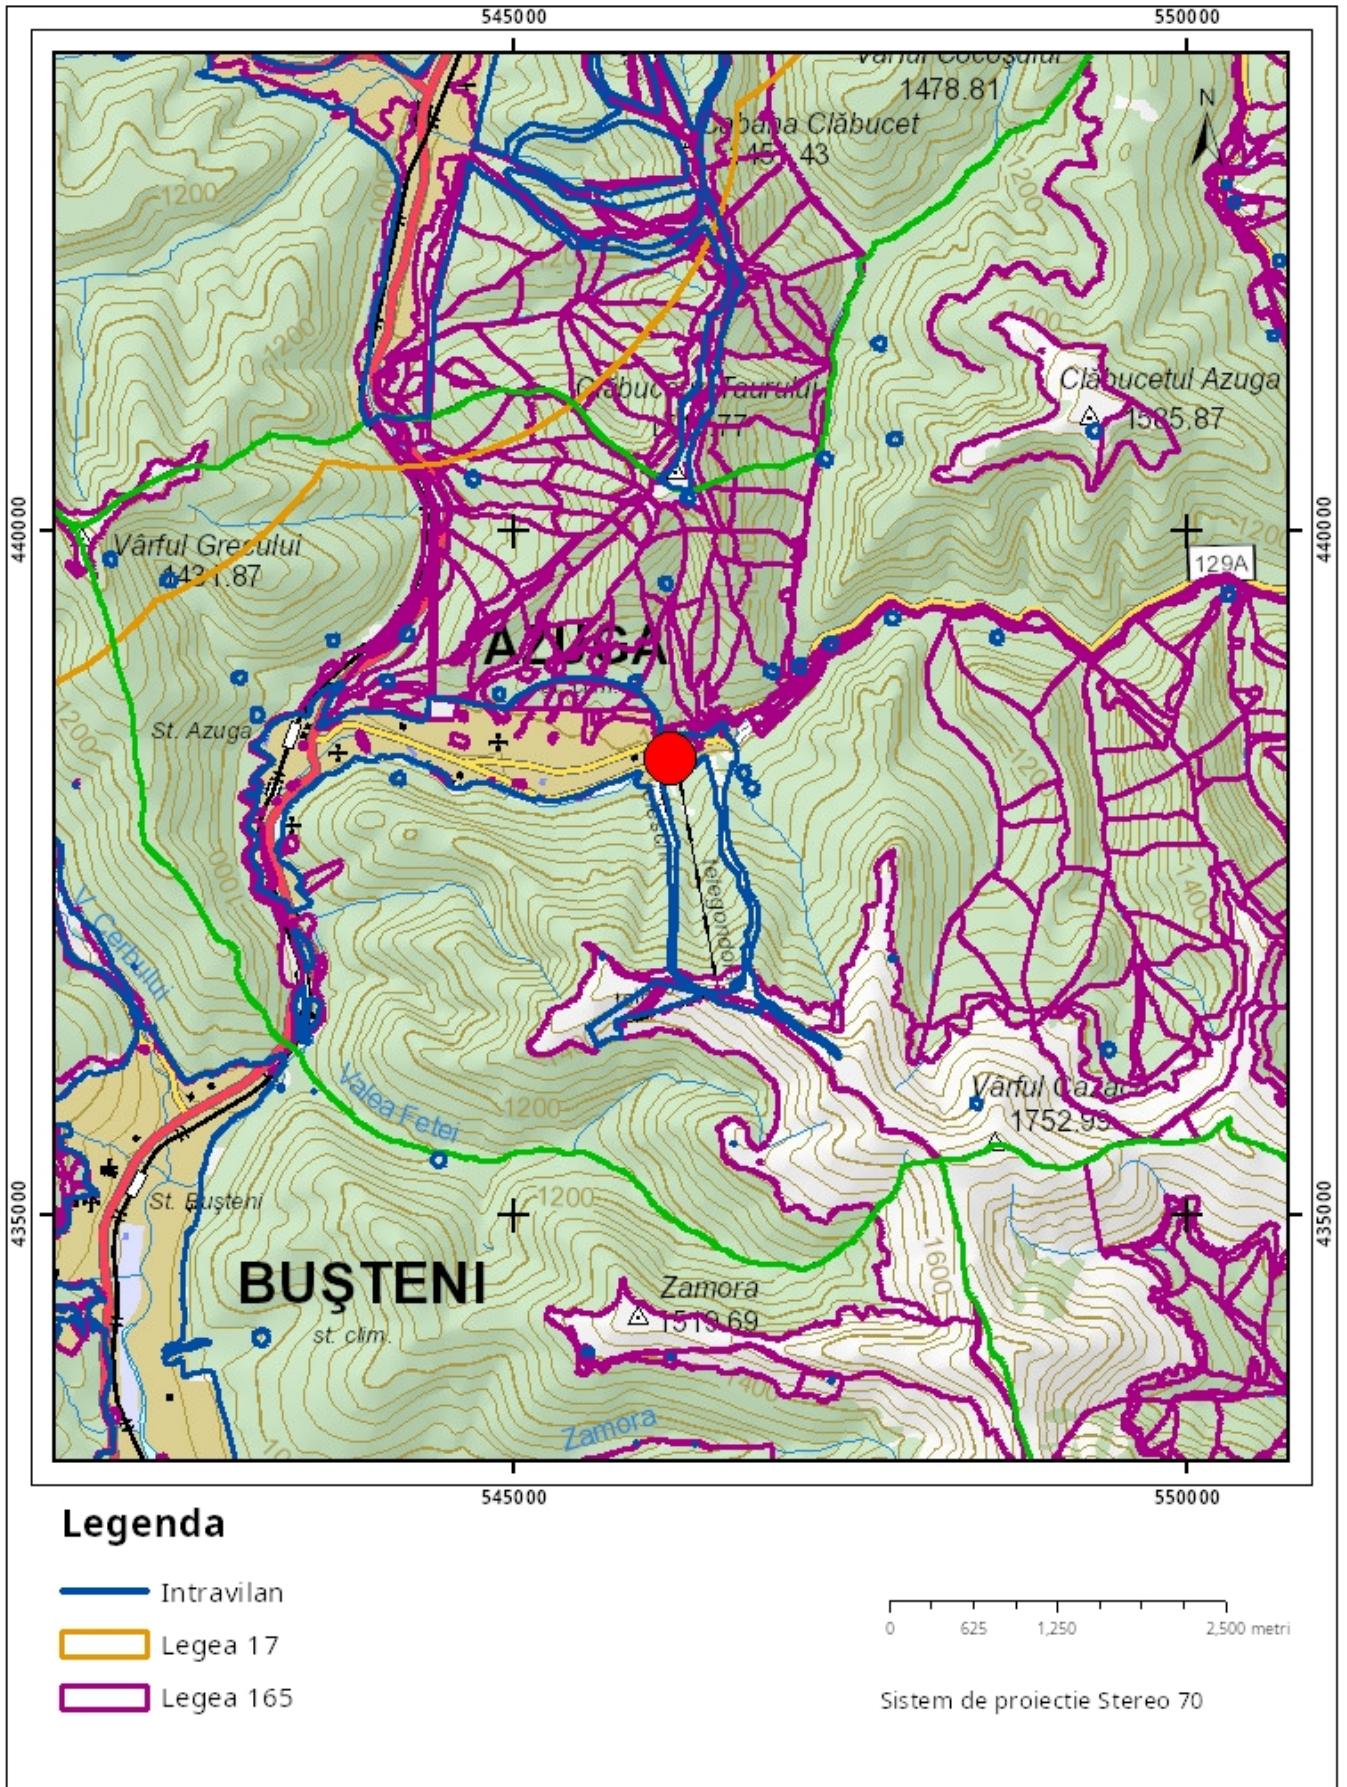

Cod verificare

100176236156

EXTRAS DE PLAN CADASTRAL

pentru imobilul cu IE 22259, UAT Azuga / PRAHOVA, Loc.
Azuga, Str. Sorica

Nr.cerere	136976
Ziua	10
Luna	09
Anul	2024

Teren: 7.421 mp

Teren: Intravilan

Categoria de folosinta(mp): Drum 7421mp

Plan detaliu

Plan de ansamblu

Sarcini tehnice (intersecții cu limitele legilor speciale)
Legea 17, Art. 3 □

Semnat electronic

Ultima actualizare a geometriei: 08-02-2019
Data și ora generării: 10-09-2024 15:49