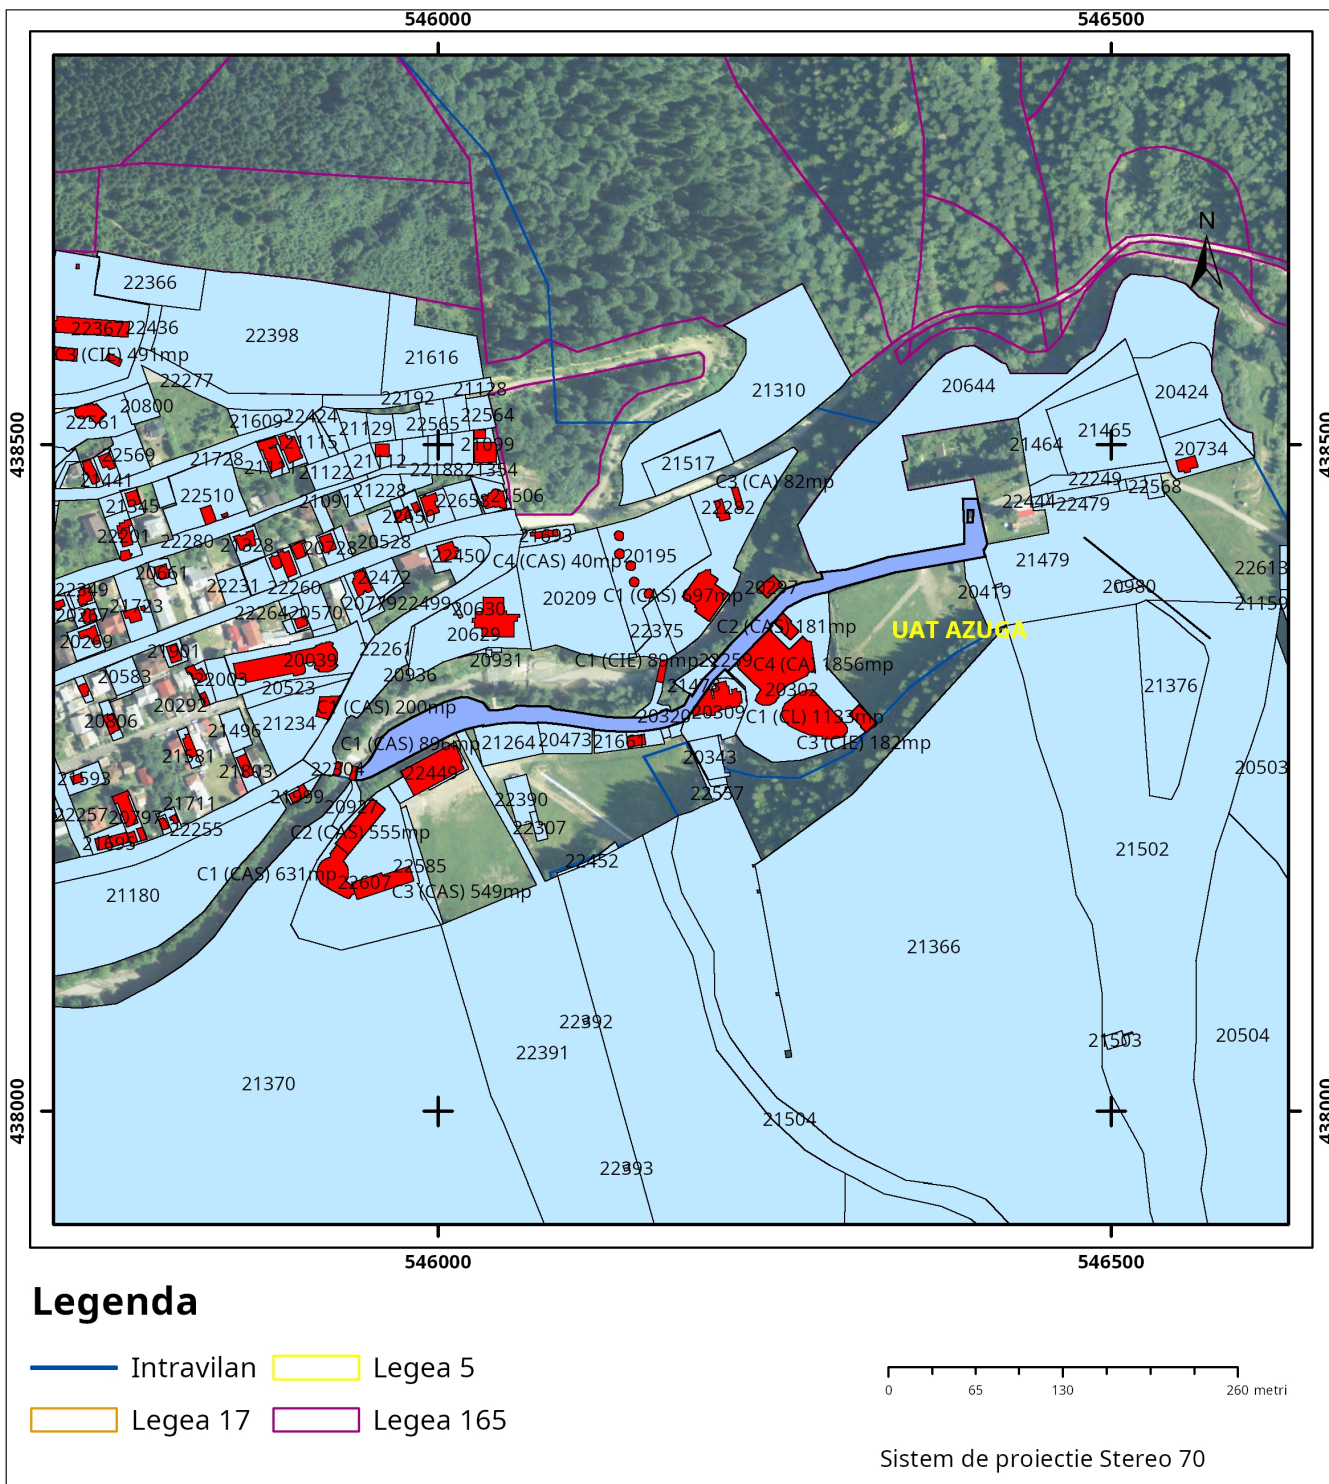

Cod verificare

100176236156

EXTRAS DE PLAN CADASTRAL

pentru imobilul cu IE 22259, UAT Azuga / PRAHOVA, Loc.
Azuga, Str. Sorica

Nr.cerere	136976
Ziua	10
Luna	09
Anul	2024

Teren: 7.421 mp

Teren: Intravilan

Categoria de folosinta(mp): Drum 7421mp

Plan detaliu

Plan de ansamblu

Sarcini tehnice (intersecții cu limitele legilor speciale)
Legea 17, Art. 3 □

Semnat electronic

Ultima actualizare a geometriei: 08-02-2019
Data și ora generării: 10-09-2024 15:49